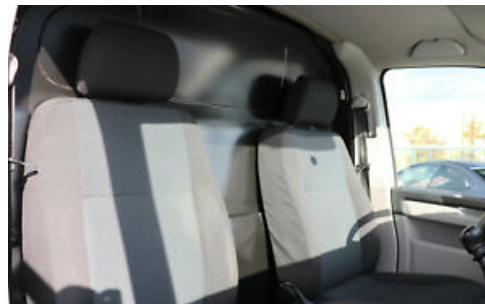

Volkswagen Transporter T6 2.0TDI

*Flügeltür*Klima*PDC*

Kontakt

Papke Automobile
Am Eschenbach 9
97440 Werneck

Tel.: +49 (0) 9722 / 94 48 80
E-Mail:
info@papke-automobile.de